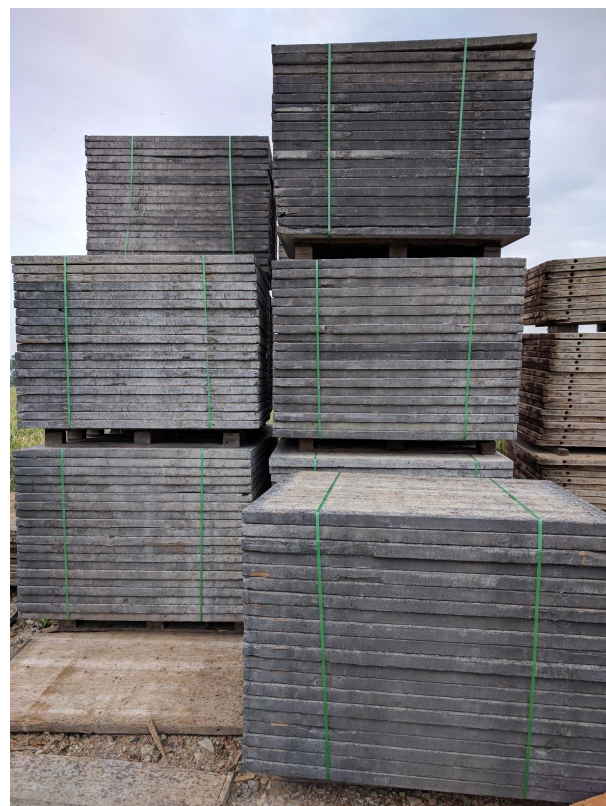

DOUGLAS 140*100*5	€ 36
DOUGLAS 140*110*5	€ 36
DOUGLAS 140*95*4	€ 34
DOUGLAS 140*75*5.5	€ 34
DOUGLAS 175*75*5.5	€ 36

Hardhout

EERSTE KEUZE

140*100*4	€ 69
140*100*4 (1 zijde licht beschadigd)	€ 59
140*110*4 (tweede keuze)	€ 39
(=> beschadiging aan 2 zijden oppervlakte en u profielen in goede staat)	

Les cloisons en pierre sont des plaques de bois fabriquées à partir de différents types de bois. Le bois est un matériau de construction important et présente de nombreux avantages.

Si vous choisissez le bois, vous choisissez un produit naturel. Il vous donne une sensation de chaleur et un look naturel. Le bois obtient des scores très élevés en termes de valeur d'isolation, et il n'est pas non plus très sensible

2M60 X 27 X 15 € 26

2M60 X 25 X 14 € 24

Eik in verschillende lentes

3M30 - 3M60 - 3M90 - 4M50 - 4M90 € 12/lm

Nos traverses de train en chêne de premier choix (L 260 X 23 x 13CM) sont de très bonne qualité, droites et sans défauts.

Bois d'échafaudage

Qualité excellente

3,2 CM X 20,0 CM X 5,0 M € 5,8 / m

3,2 CM X 20,0 CM X 2,0 M € 5,8 / m

Les bois d'échafaudage sont des passerelles recyclées utilisées sur les échafaudages dans l'industrie de la construction. La pluie, le vent et le soleil donnent au bois une apparence de caractère et garantissent que chaque ensemble de jardin a sa propre histoire. Au fil du temps, les meubles en bois d'échafaudage acquièrent naturellement une couleur grisée unique.