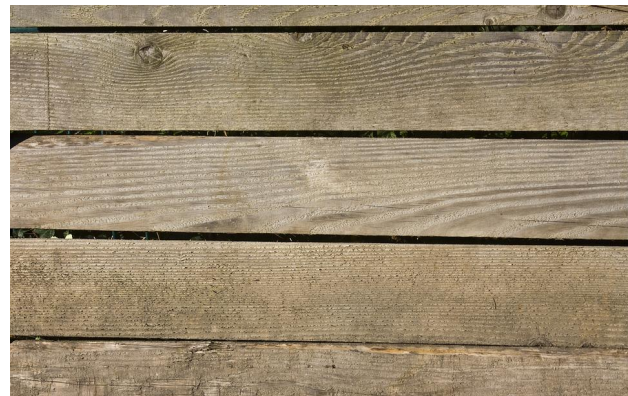

Bois d'échafaudage

Qualité excellente

3,2 CM X 20,0 CM X 5,0 M € 5,8 / m

3,2 CM X 20,0 CM X 2,0 M € 5,8 / m

Les bois d'échafaudage sont des passerelles recyclées utilisées sur les échafaudages dans l'industrie de la construction. La pluie, le vent et le soleil donnent au bois une apparence de caractère et garantissent que chaque ensemble de jardin a sa propre histoire. Au fil du temps, les meubles en bois d'échafaudage acquièrent naturellement une couleur grisée unique.